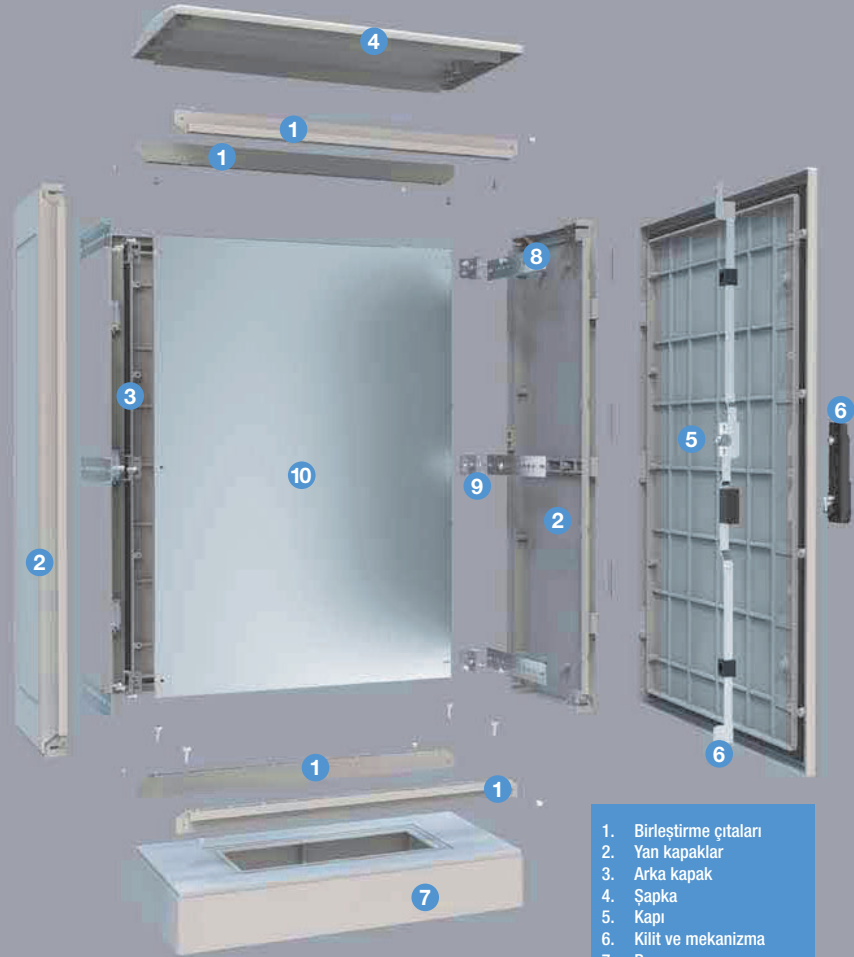

Enclosure With Mounting Plate

- zemin montaj / floor mount
- dökme conta / foam gasket
- paslanmaz, boya ve bakım gerektirmez / rustproof, paint and maintenance free
- elektrik iletmez, yalıtıcıdır / does not conduct electricity and excellent insulation
- alev iletmez ve kendiliğinden söner / halogen free, self-extinguishing
- rutubet, nem barandırmaz / no humidity

700x1100x350 mm 45,00 kg

PLYS 7011-P

Panel Tipi Pano

Plate Type Enclosures

- zemin montaj / floor mount
- dökme conta / foam gasket
- paslanmaz, boya ve bakım gerektirmez / rustproof, paint and maintenance free
- elektrik iletmez, yalıtıcıdır / does not conduct electricity and excellent insulation
- alev iletmez ve kendiliğinden söner / halogen free, self-extinguishing
- rutubet, nem barandırmaz / no humidity

700x1100x350 mm 45,00 kg

PLYS 7011-Ç

Çift Yönlü Panel Tipi Pano

Double Side Plate Type Enclosures

- zemin montaj / floor mount
- dökme conta / foam gasket
- paslanmaz, boya ve bakım gerektirmez / rustproof, paint and maintenance free
- elektrik iletmez, yalıtıcıdır / does not conduct electricity and excellent insulation
- alev iletmez ve kendiliğinden söner / halogen free, self-extinguishing
- rutubet, nem barandırmaz / no humidity

700x1100x350 mm 46,00 kg

MODÜLER SİSTEM TABAN SACLI POLYESTER PANO

Modular System Polyester Board With Mounting Plate Panel

1. Birleştirme çıtalari
2. Yan kapaklar
3. Arka kapak
4. Şapka
5. Kapı
6. Kilit ve mekanizma
7. Baza
8. Kızak
9. Montaj kulağı
10. Taban sacı