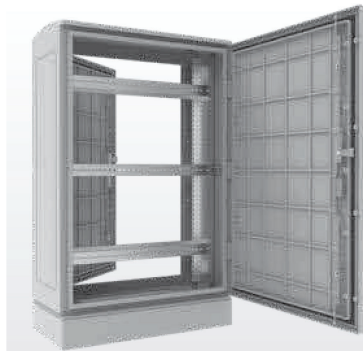

700x1100x350 mm 45,00 kg

PLYS 7011-P

Panel Tipi Pano

Plate Type Enclosures

- zemin montaj / floor mount
- dökme conta / foam gasket
- paslanmaz, boya ve bakım gerektirmez / rustproof, paint and maintenance free
- elektrik iletmez, yalıtıcıdır / does not conduct electricity and excellent insulation
- alev iletmez ve kendiliğinden söner / halogen free, self-extinguishing
- rutubet, nem barandırmaz / no humidity

700x1100x350 mm 45,00 kg

PLYS 7011-Ç

Çift Yönlü Panel Tipi Pano

Double Side Plate Type Enclosures

- zemin montaj / floor mount
- dökme conta / foam gasket
- paslanmaz, boya ve bakım gerektirmez / rustproof, paint and maintenance free
- elektrik iletmez, yalıtıcıdır / does not conduct electricity and excellent insulation
- alev iletmez ve kendiliğinden söner / halogen free, self-extinguishing
- rutubet, nem barandırmaz / no humidity